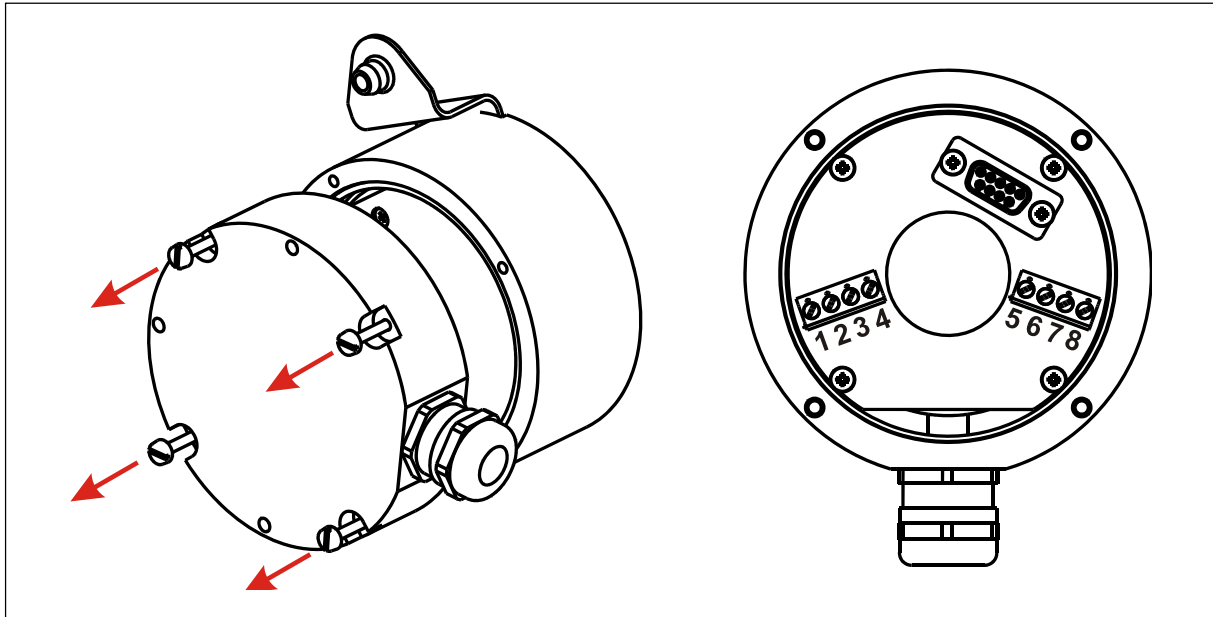

Steckerbelegung / Pin assignment

Encoder Ix-99 (Kabelabgang / Cable outlet)

Klemme / Clamp	Beschreibung / Description	Anschluss von optionalem 12-Pol. Stecker / Attachment of optional 12 pin connector	
		Farbe / Colour	Pin-Belegung / Pin assignment
1	Versorgungsspannung USS Supply voltage USS	grau / rosa grey / pink	11
2	Masse 0 V Ground 0 V	blau / rot blue / red	12
3	K0/	grau grey	N.C.
4	K0	rosa pink	N.C.
5	K1	blau blue	1
6	K1/	rot red	2
7	K2	schwarz black	5
8	K2/	violett violet	4