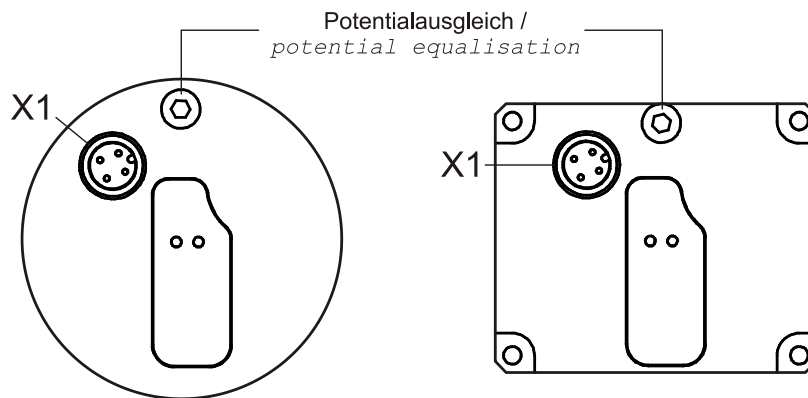

Steckerbelegung / Pin assignment

Series 582 / 802 / 1102 IO-Link (PORT-Class A)

axialer Steckerabgang / *axial connector outlet* radialer Steckerabgang / *radial connector outlet*

Die Schirmung ist großflächig auf das Gegensteckergehäuse aufzulegen! / *The shielding is to be connected with large surface on the mating connector housing!*

X1		Flanschstecker / <i>Male socket</i> (M12 - 4 pin. A-coded)	
1	L+	Versorgungsspannung+ 18 – 30 V DC / <i>Supply Voltage+ 18 - 30 V DC</i>	<p>Steckseite / <i>Mating Face</i></p>
2	DI/DO	gerätespezifische Funktionen (High-Pegel) / <i>device specific functions (high level)</i>	
3	L-	Versorgungsspannung- 0 V / <i>Supply Voltage- 0 V</i>	
4	C / Q	SDCI Kommunikationssignal (IO-Link – Signal) / <i>SDCI communication signal (IO-Link – Signal)</i>	

Betriebsanleitung beachten! - Observe User Manual!

Änderungen vorbehalten / Subject to change

Steckerbelegung / Pin assignment

LEDs

LED1: Device-Status

Farbe / <i>Color</i>	Status	Beschreibung / <i>Description</i>
-	OFF	Spannungsversorgung fehlt, Hardware defekt / <i>Power supply missing, hardware defective</i>
rot / <i>red</i>	ON	- Fehlerhafte Position / <i>Incorrect position</i> - Speicherfehler / <i>Memory error</i> - Presetwert außerhalb Bereich / <i>Preset value out of range</i>
rot / <i>red</i>	BLINKING 500 ms	Mess-System defekt / <i>Measuring system defective</i>
grün / <i>green</i>	ON	Normalbetrieb, Datenaustausch / <i>Normal mode, data exchange</i>