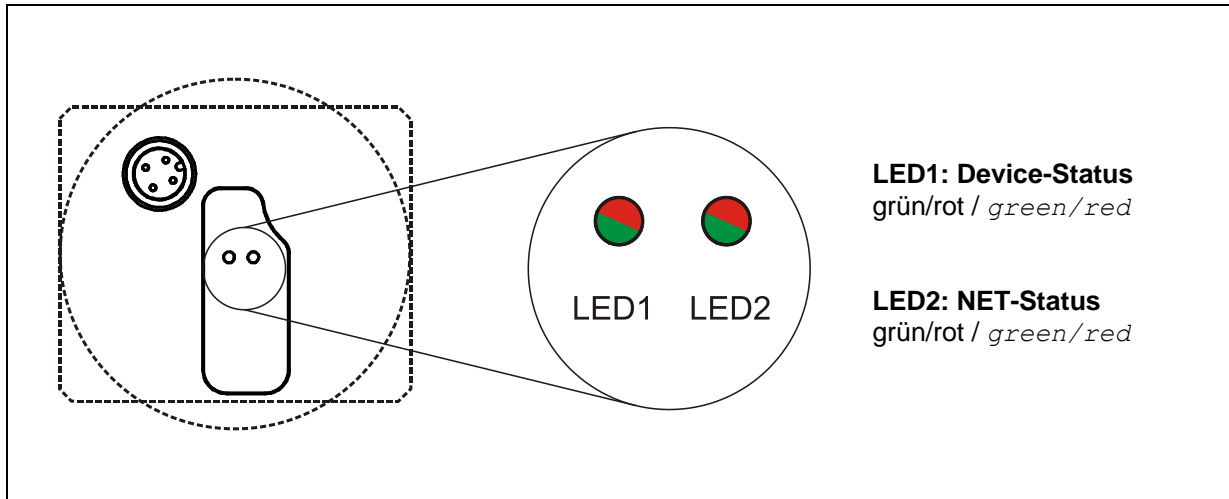

Steckerbelegung / Pin assignment

Series 582 / 802 / 1102 IO-Link (PORT-Class A)

axialer Steckerabgang / *axial connector outlet* radialer Steckerabgang / *radial connector outlet*

Die Schirmung ist großflächig auf das Gegensteckergehäuse aufzulegen! / *The shielding is to be connected with large surface on the mating connector housing!*

X1		Flanschstecker / <i>Male socket</i> (M12 - 4 pin. A-coded)	
1	L+	Versorgungsspannung+ 18 – 30 V DC / <i>Supply Voltage+ 18 - 30 V DC</i>	<p>Steckseite / <i>Mating Face</i></p>
2	DI/DO	gerätespezifische Funktionen (High-Pegel) / <i>device specific functions (high level)</i>	
3	L-	Versorgungsspannung- 0 V / <i>Supply Voltage- 0 V</i>	
4	C / Q	SDCI Kommunikationssignal (IO-Link – Signal) / <i>SDCI communication signal (IO-Link – Signal)</i>	

Betriebsanleitung beachten! - Observe User Manual!

Änderungen vorbehalten / Subject to change

Steckerbelegung / Pin assignment

LEDs

LED1: Device-Status

Farbe / <i>Color</i>	Status	Beschreibung / <i>Description</i>
-	OFF	Spannungsversorgung fehlt, Hardware defekt / <i>Power supply missing, hardware defective</i>
rot / <i>red</i>	ON	- Fehlerhafte Position / <i>Incorrect position</i> - Speicherfehler / <i>Memory error</i> - Presetwert außerhalb Bereich / <i>Preset value out of range</i>
rot / <i>red</i>	BLINKING 500 ms	Mess-System defekt / <i>Measuring system defective</i>
grün / <i>green</i>	ON	Normalbetrieb, Datenaustausch / <i>Normal mode, data exchange</i>